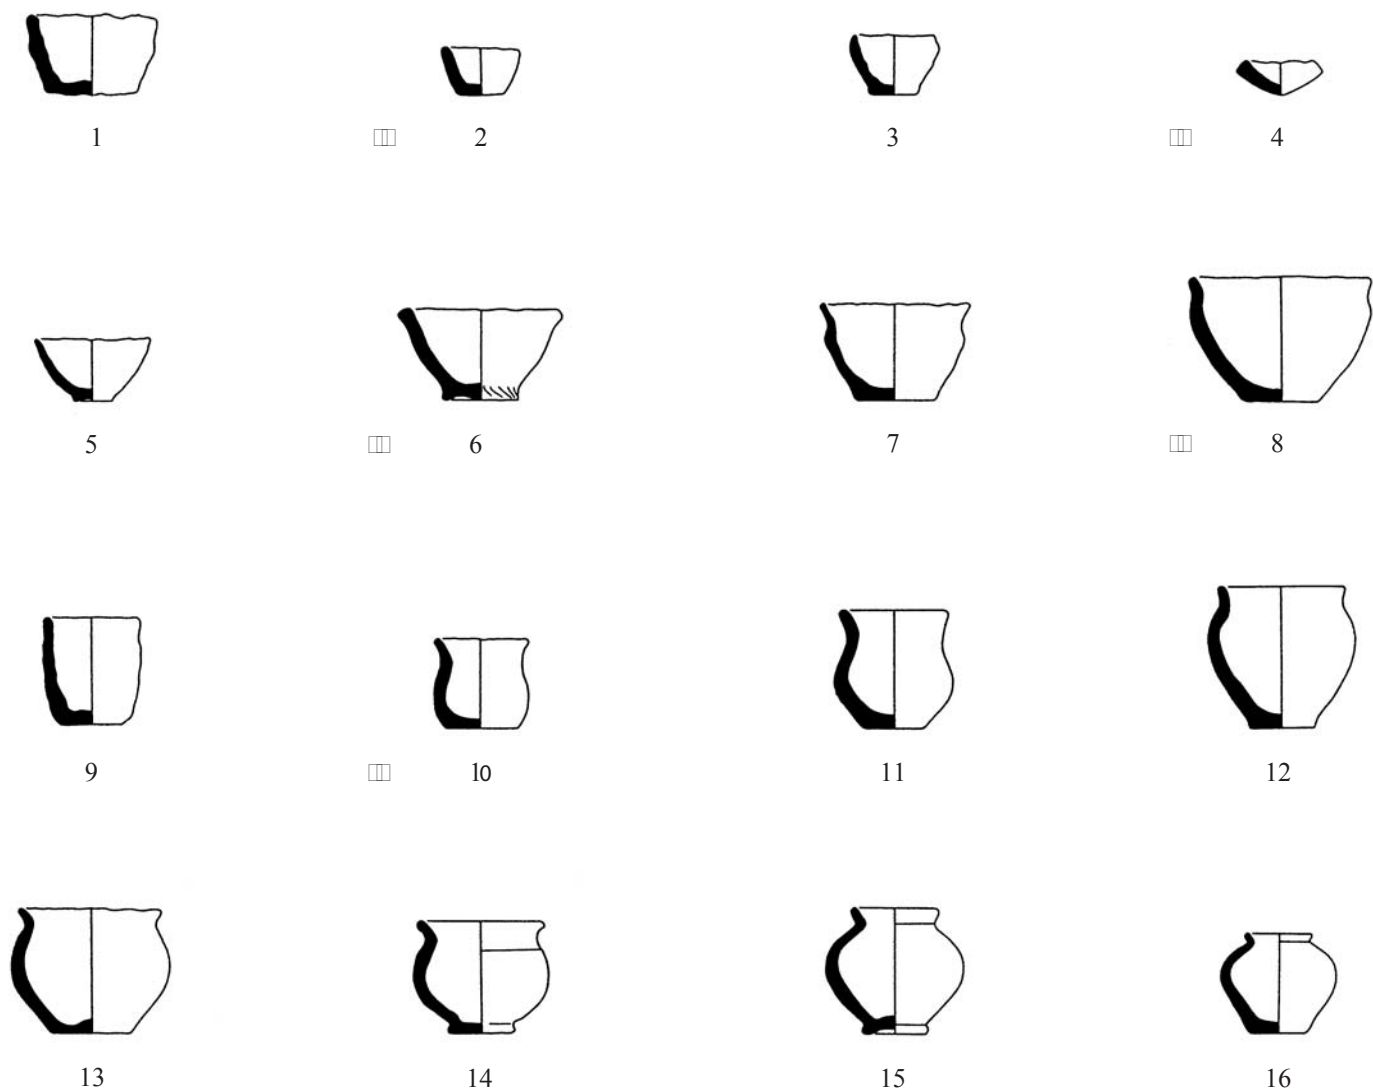

Abb. 26 Zweckentfremdeter tragbarer Herd mit gehenkeltem Deckel
(aus Callegari 1930b, 39 Abb. 14). - Ohne Maßstab.

Abb. 27 Este-Santuariodi Reitia. Formenspektrum der Kleingefäße. - M. 1 : 4.

Abb. 28 Este-Santuario di Reitia. Querschnitte von Deckelhenkeln. - M. 1 : 4.