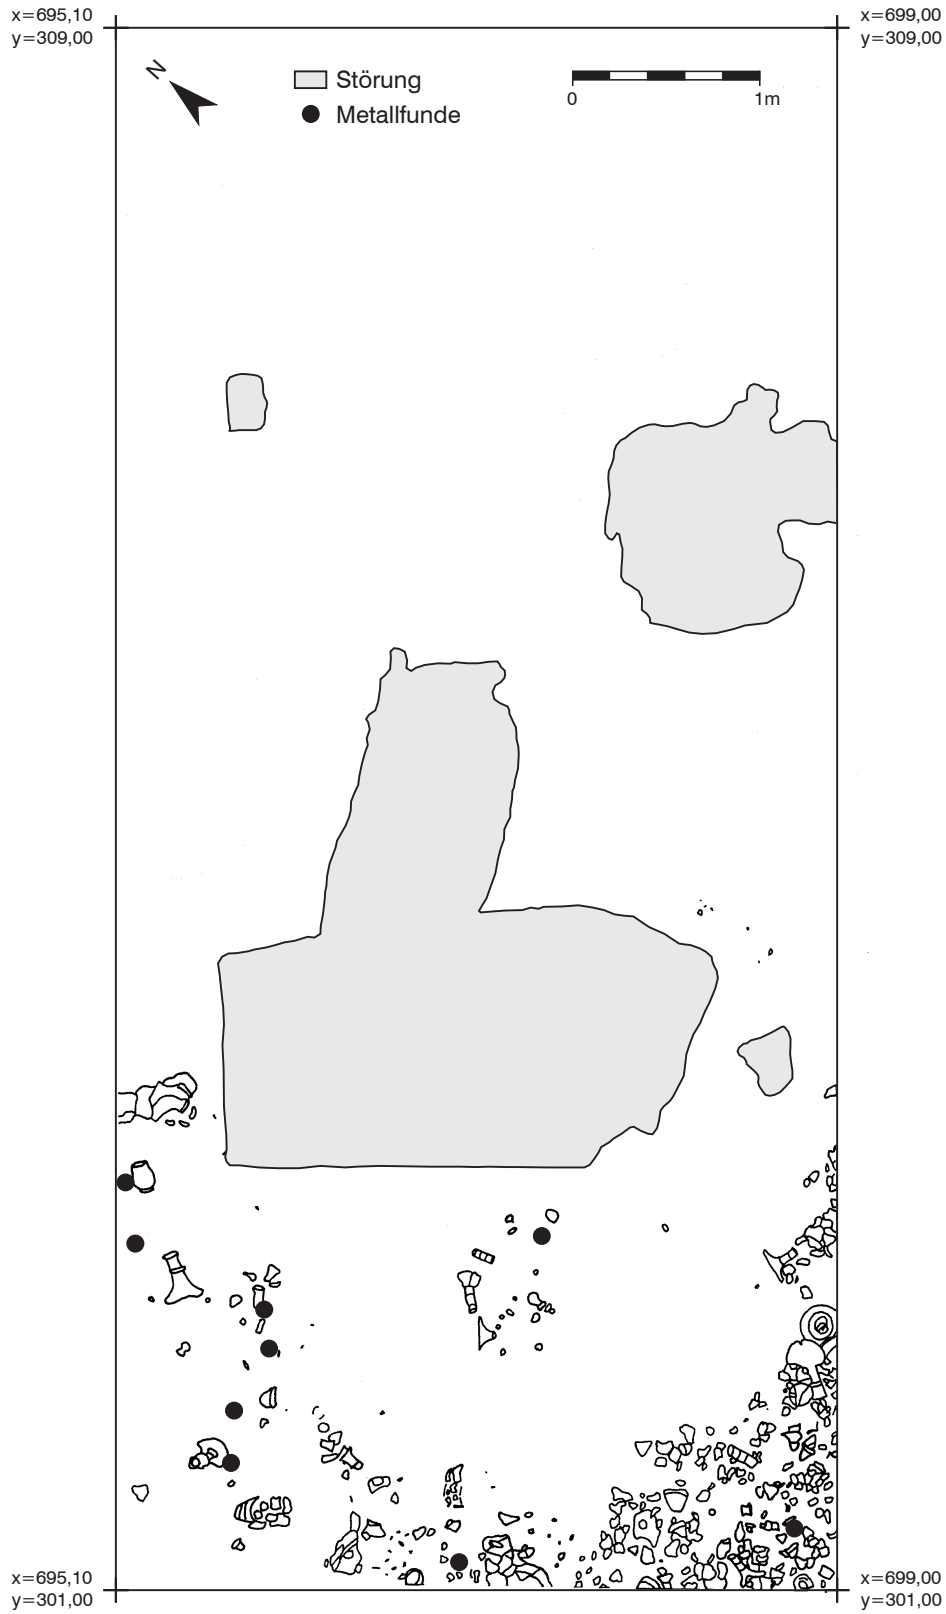

Abb. 35 Este-Santuario di Reitia. Gesamtplan der Fläche M18 mit Keramik aus der Periode Este III Früh.

Abb. 36 Este-Santuario di Reitia. Gesamtplan der Fläche N18 mit Keramik aus den Perioden Este III Mitte bis Anfang Este III Spät.

Abb. 37 Este-Santuario di Reitia. Gesamtplan der Fläche O18 mit Keramik aus den Perioden Este III Mitte bis Anfang Este III Spät.